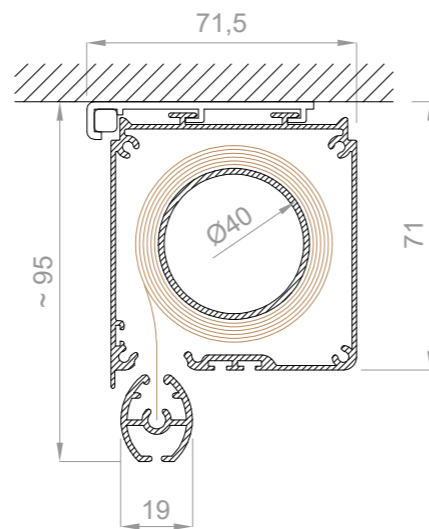

FISSAGGIO SOFFITTO

CASSONETTO TONDO

FISSAGGIO LATERALE

FISSAGGIO SOFFITTO
GUIDE CAVO INOX

Rif.:				
Descrizione: L65				
Formato A3	Scala 1:2	Disegno 01/01	Data 24/05/2021	Rev 00