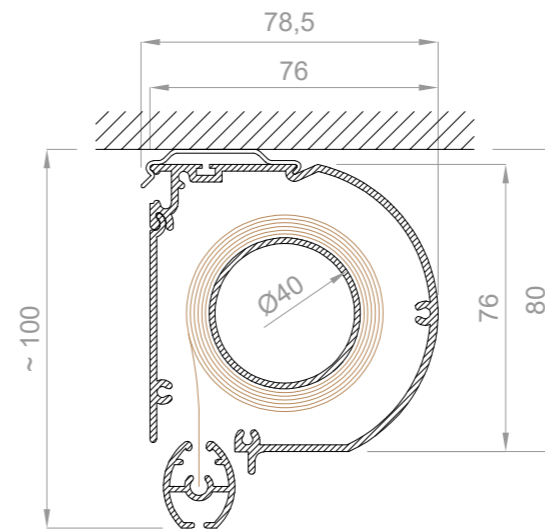

FISSAGGIO SOFFITTO

CASSONETTO TONDO

FISSAGGIO LATERALE

FISSAGGIO SOFFITTO
GUIDE CAVO INOX

Rif.:				
Descrizione: L65				
Formato A3	Scala 1:2	Disegno 01/01	Data 24/05/2021	Rev 00