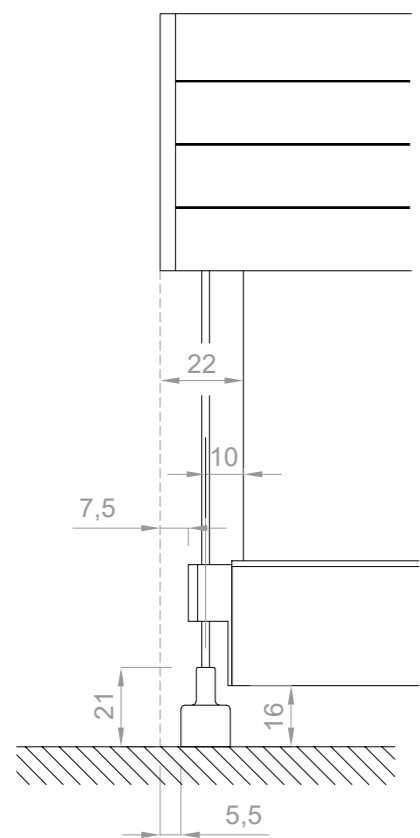

FISSAGGIO SOFFITTO

CASSONETTO TONDO

FISSAGGIO LATERALE

FISSAGGIO SOFFITTO
GUIDE CAVO INOX

Rif.:				
Descrizione: L65				
Formato A3	Scala 1:2	Disegno 01/01	Data 24/05/2021	Rev 00