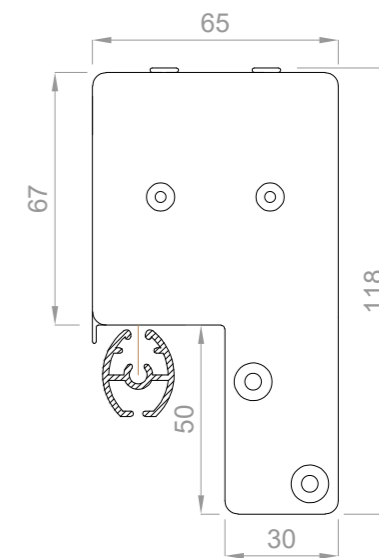

FISSAGGIO SOFFITTO

CASSONETTO TONDO

FISSAGGIO LATERALE

FISSAGGIO SOFFITTO
GUIDE CAVO INOX

Rif.:				
Descrizione: L65				
Formato A3	Scala 1:2	Disegno 01/01	Data 24/05/2021	Rev 00