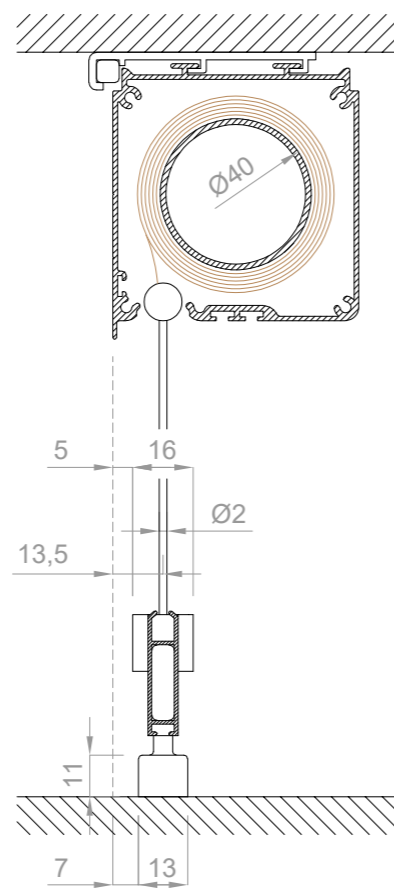

FISSAGGIO SOFFITTO

CASSONETTO TONDO

FISSAGGIO LATERALE

FISSAGGIO SOFFITTO
GUIDE CAVO INOX

Rif.:				
Descrizione: L65				
Formato A3	Scala 1:2	Disegno 01/01	Data 24/05/2021	Rev 00