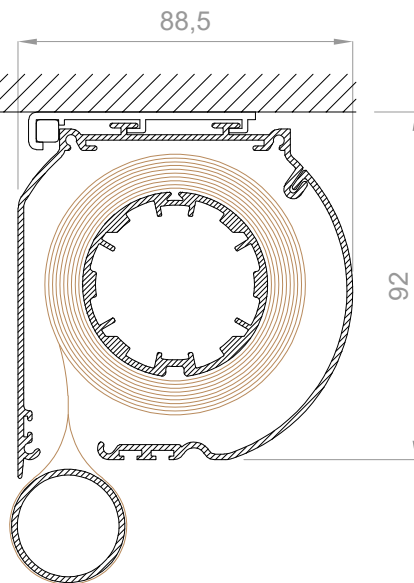

CASSONETTO QUADRO  
FISSAGGIO A SOFFITTO

CASSONETTO TONDO  
FISSAGGIO A SOFFITTO

CASSONETTO QUADRO  
FISSAGGIO LATERALE

GUIDE INOX Ø4 mm  
TERMINALE TONDO Ø30 mm

GUIDE INOX Ø4 mm  
TERMINALE QUADRO 20x46 mm

Via Lovadina, 105  
Vascon TV  
Tel 0422 44 63 60  
Fax 0422 44 63 07  
info@tendital.it  
www.tendital.it

Rif.:

Descrizione: L83

Formato  
A3

Scala  
1:2

Disegno  
01/01

Data  
24/05/2021

Rev  
00