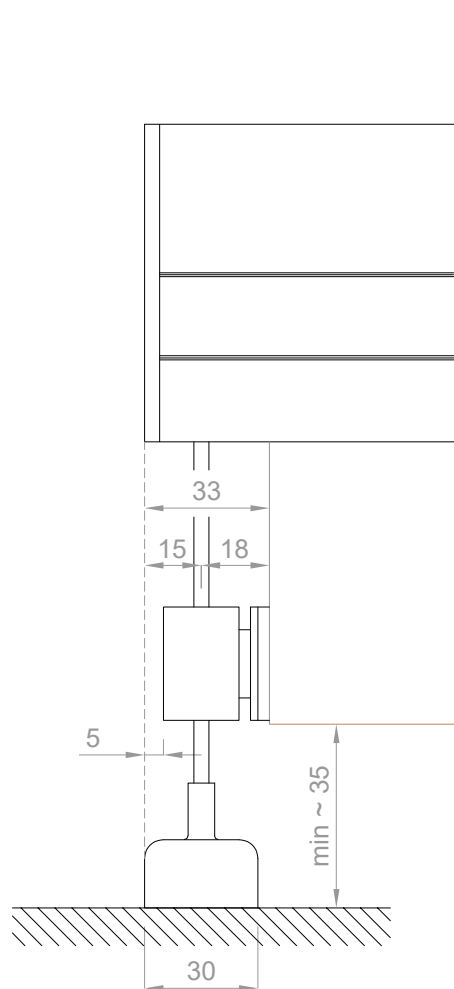

CASSONETTO QUADRO  
FISSAGGIO A SOFFITTO

CASSONETTO TONDO  
FISSAGGIO A SOFFITTO

CASSONETTO QUADRO  
FISSAGGIO LATERALE

GUIDE INOX Ø4 mm  
TERMINALE TONDO Ø30 mm

GUIDE INOX Ø4 mm  
TERMINALE QUADRO 20x46 mm

Via Lovadina, 105  
Vascon TV  
Tel 0422 44 63 60  
Fax 0422 44 63 07  
info@tendital.it  
www.tendital.it

Rif.:

Descrizione: L83

Formato  
A3

Scala  
1:2

Disegno  
01/01

Data  
24/05/2021

Rev  
00