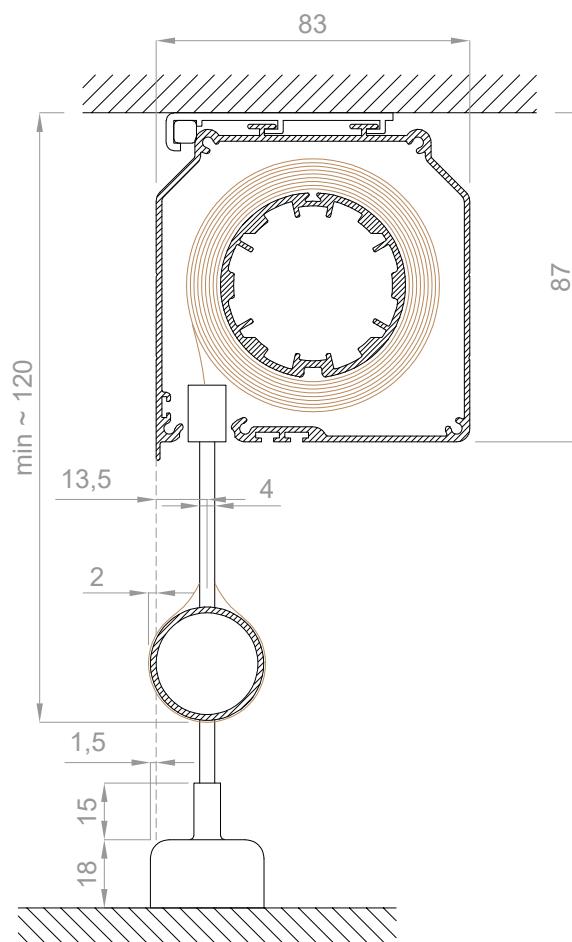

CASSONETTO QUADRO  
FISSAGGIO A SOFFITTO

CASSONETTO TONDO  
FISSAGGIO A SOFFITTO

CASSONETTO QUADRO  
FISSAGGIO LATERALE

GUIDE INOX Ø4 mm  
TERMINALE TONDO Ø30 mm

GUIDE INOX Ø4 mm  
TERMINALE QUADRO 20x46 mm

Via Lovadina, 105  
Vascon TV  
Tel 0422 44 63 60  
Fax 0422 44 63 07  
info@tendital.it  
www.tendital.it

Rif.:

Descrizione: L83

Formato  
A3

Scala  
1:2

Disegno  
01/01

Data  
24/05/2021

Rev  
00