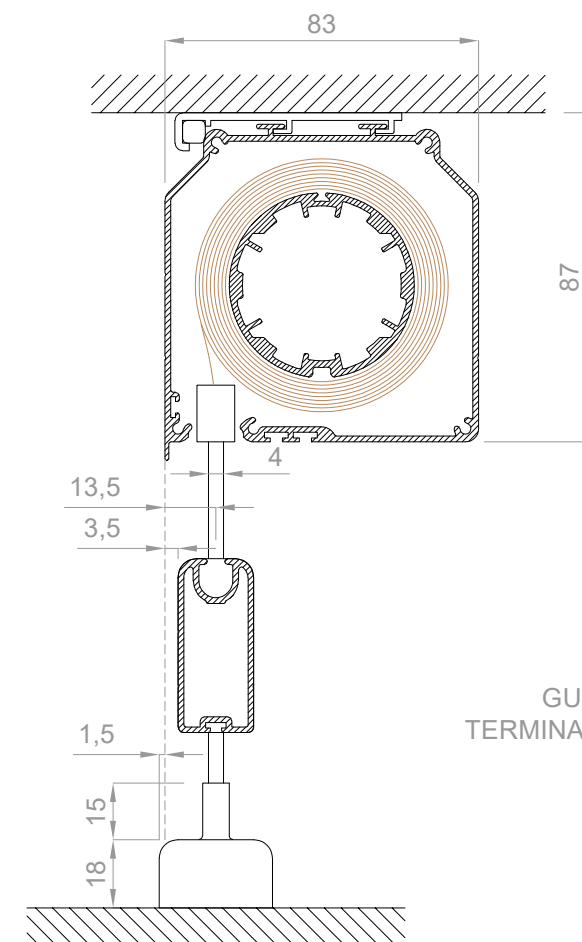

CASSONETTO QUADRO  
FISSAGGIO A SOFFITTO

CASSONETTO TONDO  
FISSAGGIO A SOFFITTO

CASSONETTO QUADRO  
FISSAGGIO LATERALE

GUIDE INOX Ø4 mm  
TERMINALE TONDO Ø30 mm

GUIDE INOX Ø4 mm  
TERMINALE QUADRO 20x46 mm

Via Lovadina, 105  
Vascon TV  
Tel 0422 44 63 60  
Fax 0422 44 63 07  
info@tendital.it  
www.tendital.it

Rif.:

Descrizione: L83

Formato  
A3

Scala  
1:2

Disegno  
01/01

Data  
24/05/2021

Rev  
00