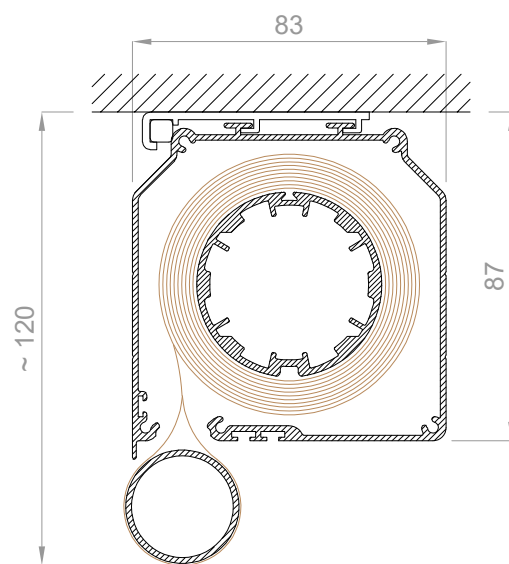

CASSONETTO QUADRO  
FISSAGGIO A SOFFITTO

CASSONETTO TONDO  
FISSAGGIO A SOFFITTO

CASSONETTO QUADRO  
FISSAGGIO LATERALE

GUIDE INOX Ø4 mm  
TERMINALE TONDO Ø30 mm

GUIDE INOX Ø4 mm  
TERMINALE QUADRO 20x46 mm

Via Lovadina, 105  
Vascon TV  
Tel 0422 44 63 60  
Fax 0422 44 63 07  
info@tendital.it  
www.tendital.it

Rif.:

Descrizione: L83

Formato  
A3

Scala  
1:2

Disegno  
01/01

Data  
24/05/2021

Rev  
00