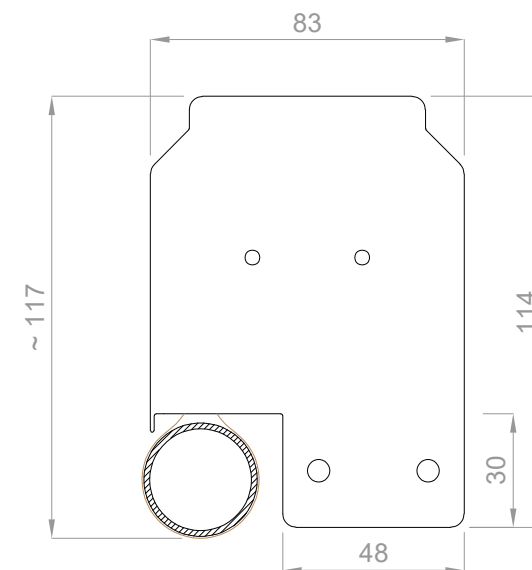

CASSONETTO QUADRO  
FISSAGGIO A SOFFITTO

CASSONETTO TONDO  
FISSAGGIO A SOFFITTO

CASSONETTO QUADRO  
FISSAGGIO LATERALE

GUIDE INOX Ø4 mm  
TERMINALE TONDO Ø30 mm

GUIDE INOX Ø4 mm  
TERMINALE QUADRO 20x46 mm

Via Lovadina, 105  
Vascon TV  
Tel 0422 44 63 60  
Fax 0422 44 63 07  
info@tendital.it  
www.tendital.it

Rif.:

Descrizione: L83

Formato  
A3

Scala  
1:2

Disegno  
01/01

Data  
24/05/2021

Rev  
00