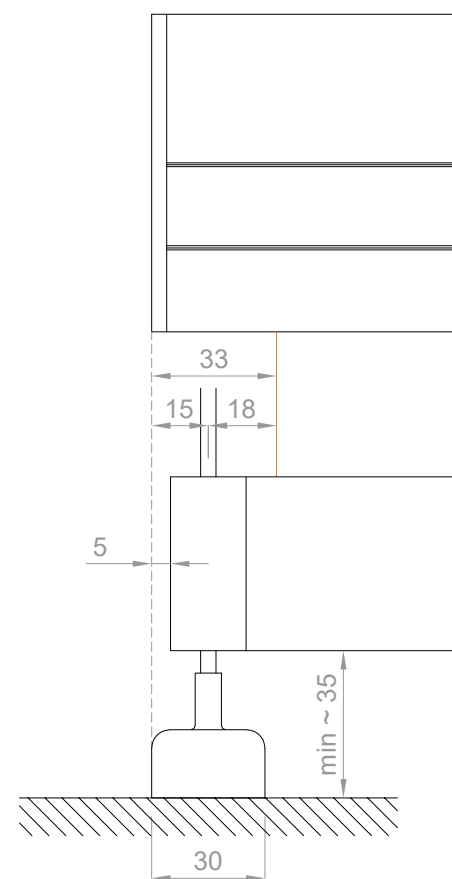

CASSONETTO QUADRO  
FISSAGGIO A SOFFITTO

CASSONETTO TONDO  
FISSAGGIO A SOFFITTO

CASSONETTO QUADRO  
FISSAGGIO LATERALE

GUIDE INOX Ø4 mm  
TERMINALE TONDO Ø30 mm

GUIDE INOX Ø4 mm  
TERMINALE QUADRO 20x46 mm

Via Lovadina, 105  
Vascon TV  
Tel 0422 44 63 60  
Fax 0422 44 63 07  
info@tendital.it  
www.tendital.it

Rif.:

Descrizione: L83

Formato  
A3

Scala  
1:2

Disegno  
01/01

Data  
24/05/2021

Rev  
00