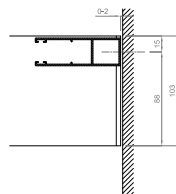

TI105 DPO
ARGANO

CASSONETTO QUADRO
FISSAGGIO LATERALE

CASSONETTO QUADRO
FISSAGGIO LATERALE

ASTA SGANCIABILE

LATO MOTORE

AVVOLGIMENTO ROVESCIATO
FISSAGGIO LATERALE

AVVOLGIMENTO NORMALE
FISSAGGIO LATERALE

AVVOLGIMENTO NORMALE
FISSAGGIO SOFFITTO

AVVOLGIMENTO ROVESCIATO
FISSAGGIO LATERALE

AVVOLGIMENTO NORMALE
FISSAGGIO LATERALE

AVVOLGIMENTO NORMALE
FISSAGGIO SOFFITTO