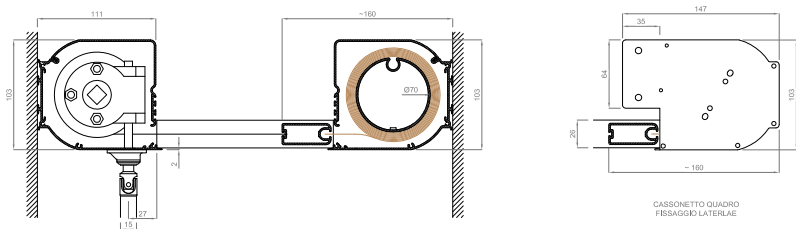

TI105 DPO
ARGANO

CASSONETTO QUADRO
FISSAGGIO LATERALE

CASSONETTO QUADRO
FISSAGGIO LATERALE

ASTA SGANCIABILE

LATO MOTORE

AVVOLGIMENTO ROVESCIATO
FISSAGGIO LATERALE

AVVOLGIMENTO NORMALE
FISSAGGIO LATERALE

AVVOLGIMENTO NORMALE
FISSAGGIO SOFFITTO

AVVOLGIMENTO ROVESCIATO
FISSAGGIO LATERALE

AVVOLGIMENTO NORMALE
FISSAGGIO LATERALE

AVVOLGIMENTO NORMALE
FISSAGGIO SOFFITTO