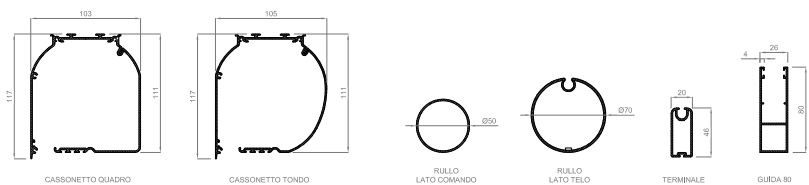

TI105 DPO
ARGANO

CASSONETTO QUADRO
FISSAGGIO LATERALE

CASSONETTO QUADRO
FISSAGGIO LATERALE

ASTA SGANCIABILE

LATO MOTORE

AVVOLGIMENTO ROVESCIATO
FISSAGGIO LATERALE

AVVOLGIMENTO NORMALE
FISSAGGIO LATERALE

AVVOLGIMENTO NORMALE
FISSAGGIO SOFFITTO

AVVOLGIMENTO ROVESCIATO
FISSAGGIO LATERALE

AVVOLGIMENTO NORMALE
FISSAGGIO LATERALE

AVVOLGIMENTO NORMALE
FISSAGGIO SOFFITTO