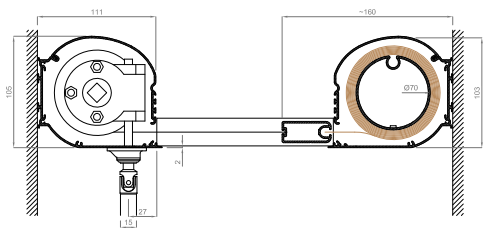

TI105 DPO
ARGANO

CASSONETTO QUADRO
FISSAGGIO LATERALE

CASSONETTO QUADRO
FISSAGGIO LATERALE

ASTA SGANCIABILE

LATO MOTORE

AVVOLGIMENTO ROVESCIATO
FISSAGGIO LATERALE

AVVOLGIMENTO NORMALE
FISSAGGIO LATERALE

AVVOLGIMENTO NORMALE
FISSAGGIO SOFFITTO

AVVOLGIMENTO ROVESCIATO
FISSAGGIO LATERALE

AVVOLGIMENTO NORMALE
FISSAGGIO LATERALE

AVVOLGIMENTO NORMALE
FISSAGGIO SOFFITTO