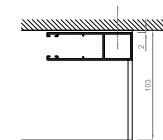

TI105 DPO
ARGANO

CASSONETTO QUADRO
FISSAGGIO LATERALE

CASSONETTO QUADRO
FISSAGGIO LATERALE

ASTA SGANCIABILE

LATO MOTORE

AVVOLGIMENTO ROVESCIATO
FISSAGGIO LATERALE

AVVOLGIMENTO NORMALE
FISSAGGIO LATERALE

AVVOLGIMENTO NORMALE
FISSAGGIO SOFFITTO

AVVOLGIMENTO ROVESCIATO
FISSAGGIO LATERALE

AVVOLGIMENTO NORMALE
FISSAGGIO LATERALE

AVVOLGIMENTO NORMALE
FISSAGGIO SOFFITTO