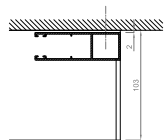

TI105 DPO
ARGANO

CASSONETTO QUADRO
FISSAGGIO LATERALE

CASSONETTO QUADRO
FISSAGGIO LATERALE

ASTA SGANCIABILE

LATO MOTORE

AVVOLGIMENTO ROVESCIATO
FISSAGGIO LATERALE

AVVOLGIMENTO NORMALE
FISSAGGIO LATERALE

AVVOLGIMENTO NORMALE
FISSAGGIO SOFFITTO

AVVOLGIMENTO ROVESCIATO
FISSAGGIO LATERALE

AVVOLGIMENTO NORMALE
FISSAGGIO LATERALE

AVVOLGIMENTO NORMALE
FISSAGGIO SOFFITTO