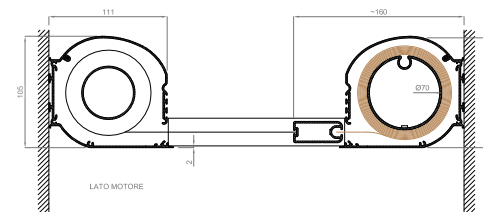

TI105 DPO
ARGANO

CASSONETTO QUADRO
FISSAGGIO LATERALE

CASSONETTO QUADRO
FISSAGGIO LATERALE

ASTA SGANCIABILE

LATO MOTORE

AVVOLGIMENTO ROVESCIATO
FISSAGGIO LATERALE

AVVOLGIMENTO NORMALE
FISSAGGIO LATERALE

AVVOLGIMENTO NORMALE
FISSAGGIO SOFFITTO

AVVOLGIMENTO ROVESCIATO
FISSAGGIO LATERALE

AVVOLGIMENTO NORMALE
FISSAGGIO LATERALE

AVVOLGIMENTO NORMALE
FISSAGGIO SOFFITTO