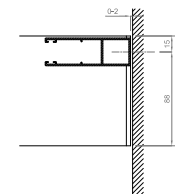

TI105 DPO
ARGANO

CASSONETTO QUADRO
FISSAGGIO LATERALE

CASSONETTO QUADRO
FISSAGGIO LATERALE

ASTA SGANCIABILE

LATO MOTORE

AVVOLGIMENTO ROVESCIATO
FISSAGGIO LATERALE

AVVOLGIMENTO NORMALE
FISSAGGIO LATERALE

AVVOLGIMENTO NORMALE
FISSAGGIO SOFFITTO

AVVOLGIMENTO ROVESCIATO
FISSAGGIO LATERALE

AVVOLGIMENTO NORMALE
FISSAGGIO LATERALE

AVVOLGIMENTO NORMALE
FISSAGGIO SOFFITTO