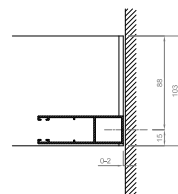

TI105 DPO
ARGANO

CASSONETTO QUADRO
FISSAGGIO LATERALE

CASSONETTO QUADRO
FISSAGGIO LATERALE

ASTA SGANCIABILE

LATO MOTORE

AVVOLGIMENTO ROVESCIATO
FISSAGGIO LATERALE

AVVOLGIMENTO NORMALE
FISSAGGIO LATERALE

AVVOLGIMENTO NORMALE
FISSAGGIO SOFFITTO