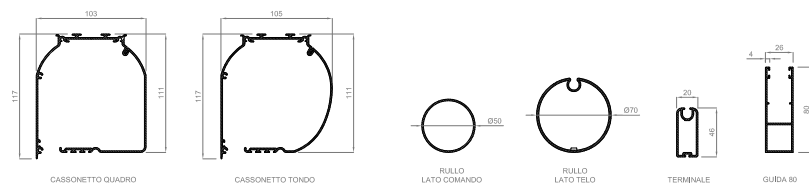

TI105 DPO
ARGANO

CASSONETTO QUADRO
FISSAGGIO LATERALE

CASSONETTO QUADRO
FISSAGGIO LATERALE

ASTA SGANCIABILE

LATO MOTORE

AVVOLGIMENTO ROVESCIATO
FISSAGGIO LATERALE

AVVOLGIMENTO NORMALE
FISSAGGIO LATERALE

AVVOLGIMENTO NORMALE
FISSAGGIO SOFFITTO

AVVOLGIMENTO ROVESCIATO
FISSAGGIO LATERALE

AVVOLGIMENTO NORMALE
FISSAGGIO LATERALE

AVVOLGIMENTO NORMALE
FISSAGGIO SOFFITTO