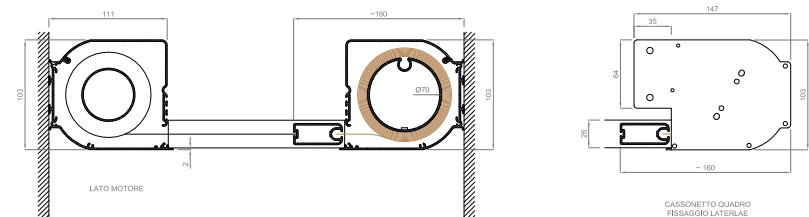

TI105 DPO
ARGANO

CASSONETTO QUADRO
FISSAGGIO LATERALE

CASSONETTO QUADRO
FISSAGGIO LATERALE

ASTA SGANCIABILE

LATO MOTORE

AVVOLGIMENTO ROVESCIATO
FISSAGGIO LATERALE

AVVOLGIMENTO NORMALE
FISSAGGIO LATERALE

AVVOLGIMENTO NORMALE
FISSAGGIO SOFFITTO

AVVOLGIMENTO ROVESCIATO
FISSAGGIO LATERALE

AVVOLGIMENTO NORMALE
FISSAGGIO LATERALE

AVVOLGIMENTO NORMALE
FISSAGGIO SOFFITTO